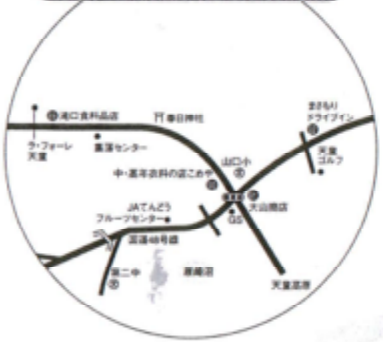

山口商會会・山口地区

てんでんカード加盟店マップ

長岡地区・ららパーク

成生商店会・蔵増サービス店会

寺津商店会・高嶺地区

<p>グリーンモール天童</p> <ul style="list-style-type: none"> 野菜・食品 八百草商店 0653-2008 菓子 洋菓子大直販 0653-2063 菓子 甘 綿屋 0653-2150 仏壇・仏具 出大佛本店 0653-2459 百貨 西陣さかぐち 0653-2012 	<p>山口商會会</p> <ul style="list-style-type: none"> たばこや薬局 0653-2124 飲料品 水口屋呉服店 0653-2047 菓子 佐藤牛肉店 0653-2061 生花 ちぐさ花店 0653-4187 和風小物 石山はきもの店 0653-2133 フルーツ菓子 フルーツア 0653-4651 	<p>成生商店会</p> <ul style="list-style-type: none"> 鮮魚・古漬 0653-2074 そば そば処・伊藤屋 0653-2079 靴 靴のいがらし 0653-2728 時計メガネ ヴェールタカハシ 0653-2211 和風小物 今野産會 0653-2135 米穀 米の百葉園 0653-2161 	<p>蔵増サービス店会</p> <ul style="list-style-type: none"> 時計メガネ 寛井時計店 0653-3643 靴 靴 松 勇 利 0653-2316 お茶 天寿園茶舗 0654-1196 時計メガネ 鐘田時計店 0653-4335 菓子 菓子処ハシモト 0653-2641 	<p>ニューてんでん商店街</p> <ul style="list-style-type: none"> 飲料品 ミツシユオホシ 0653-5090 フコクショップ キヤット 0654-7221 日用品・雑貨 フラワーちどり 0654-7738 DP・カメラ フォンダカメラ 0654-1819 衣料品 レディースショップ 0654-2415 衣料品 フォンダカメラ 0654-2415 衣料品 レディースショップ 0654-2415 衣料品 レディースショップ 0654-2415 衣料品 レディースショップ 0654-2415 	<p>北本町商店街</p> <ul style="list-style-type: none"> お弁当 箱仲島 実安 0653-0870 菓子 陶 美 英 0654-4848 生花 フラワーちどり 0653-2403 DP・カメラ フォトスタジオアベ 0653-2121 菓子 川原子酒店 0653-2506 日用品・雑貨 西澤商店 0653-2326 	<p>天童温泉商店会</p> <ul style="list-style-type: none"> お茶 本乃屋 0654-5474 陶器 陶 美 英 0654-4848 お土産 弘徳・弘具 弘徳のすとう 0653-2432 お土産 弘徳・弘具 弘徳のすとう 0653-2432 お土産 弘徳・弘具 弘徳のすとう 0653-2432 	<p>中央商店街</p> <ul style="list-style-type: none"> 肉のあきは 0653-2306 食品 ぐらやま商店 0653-2763 寿司 鮎 浜 漁 0653-3077 お茶 緑茶園 0654-3032 ギフト ヒタワリセンター 0654-6315 菓子 洋菓子66アソビ 0653-2140 菓子 菓子の子ハヤシ 0653-4596 菓子 洋菓子66アソビ 0653-2140 菓子 菓子の子ハヤシ 0653-4596 	<p>もみじ通り加盟店</p> <ul style="list-style-type: none"> 化粧品 ヒュウメイアソビ 0654-7070 菓子 菓子の子ハヤシ 0653-4596 菓子 菓子の子ハヤシ 0653-4596 菓子 菓子の子ハヤシ 0653-4596 	<p>カード加盟店</p> <ul style="list-style-type: none"> 洋菓子 洋菓子66アソビ 0653-2140 菓子 菓子の子ハヤシ 0653-4596 菓子 菓子の子ハヤシ 0653-4596 菓子 菓子の子ハヤシ 0653-4596 	<p>山口商會会</p> <ul style="list-style-type: none"> 金物 鈴木金物店 0653-2828 食品 漢口食品店 0653-4613 飲料品・食品 8888888888 0656-2017 菓子 菓子の子ハヤシ 0653-4596 菓子 菓子の子ハヤシ 0653-4596 菓子 菓子の子ハヤシ 0653-4596 	<p>成生商店会</p> <ul style="list-style-type: none"> 食品・日用品 コンビニ001あづ 0653-3032 菓子 菓子の子ハヤシ 0653-3646 菓子 菓子の子ハヤシ 0653-3646 	<p>ららパーク</p> <ul style="list-style-type: none"> 菓子 菓子の子ハヤシ 0653-6254 菓子 菓子の子ハヤシ 0653-6254 	<p>寺津商店会</p> <ul style="list-style-type: none"> 文具・食品 大山商店 0656-2105 ドライプリン 妙妙ドライプリン 0656-2627 時計メガネ 時計メガネ 0654-8282 靴 靴のいがらし 0654-1235 	<p>高嶺地区</p> <ul style="list-style-type: none"> 飲料品 五十嵐呉服店 0655-2725 飲料品 五十嵐呉服店 0655-2725
---	--	--	--	---	--	--	--	---	---	---	--	--	--	---