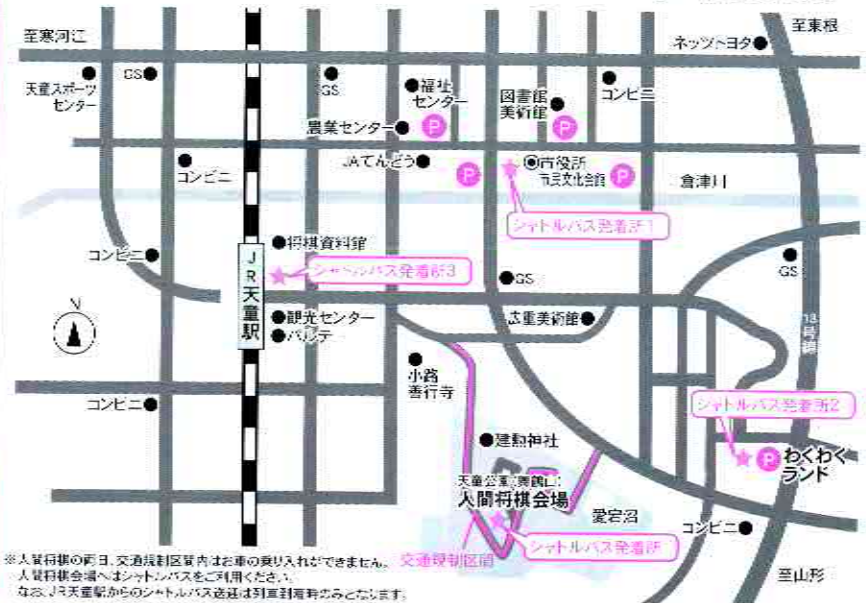

広瀬章人七段 VS 佐藤天彦六段

解説

遠山雄亮五段
(聞き手：上田初美女王、鈴木環那女流初段)

14:25 勝鬨・退陣

14:50 百面指し

天童の春を楽しもう!

特産品・特産物コーナー

- 記念はがき、記念切手、記念スタンプコーナー
- 天童ひまわり園バザー ■天童ワイン試飲販売
- 将棋駒・飾り駒の実演販売(将棋駒協同組合)
- たばこ販売(たばこ販売協議会)

先着200名様限定 抹茶無料サービス!
(先着順につきなくなり次第終了とさせていただきます)

22(日)限定イベント

- 桜もち実演販売・銘菓試食会(菓子組合)
- そば早食い競争(麺類食堂組合)

先着2,000食限定 そば無料サービス!
(先着順につきなくなり次第終了とさせていただきます)

将棋を楽しもう!

お楽しみコーナー

- 将棋に親しみコーナー(はさみ将棋・詰め将棋・駒飛ばし大会等)
- 自由対局コーナー

人間将棋無料シャトルバス発着所・駐車場案内図

※人間将棋の両日、交通規制区間内はお車の乗り入れができません。
人間将棋会場へはシャトルバスをご利用ください。
なお、JR天童駅からのシャトルバス送迎は到着前日のみとなります。

天童桜まつり各種イベントのご案内

イベント名	会場	開催日	開催時間
天童桜まつり開幕式	建勲神社	4/8(日)	11:00
将棋の女王コンテスト	バルテ	4/8(日)	13:00

イベント名	会場	開催日	開催時間
天童桜まつり子供将棋大会	バルテ	4/15(日)	10:00
天童花駒おどりフェスティバル	市民文化会館	4/15(日)	13:00

イベント名	会場	開催日	開催時間
マイナビ女子オープン	ほほえみの宿舎の湯	4/20(金)	10:00
川原子こいのぼり祭り	川原子こいの広場	4/29(日)~5/6(日)	
原崎沼へらぶなつり大会	原崎沼	4/29(祝)	6:00
花まつり稚児行列	小湯善行寺~市民文化会館	4/29(祝)	10:00
フリーマーケット	わくわくランド	4/29(祝)	10:00~15:00