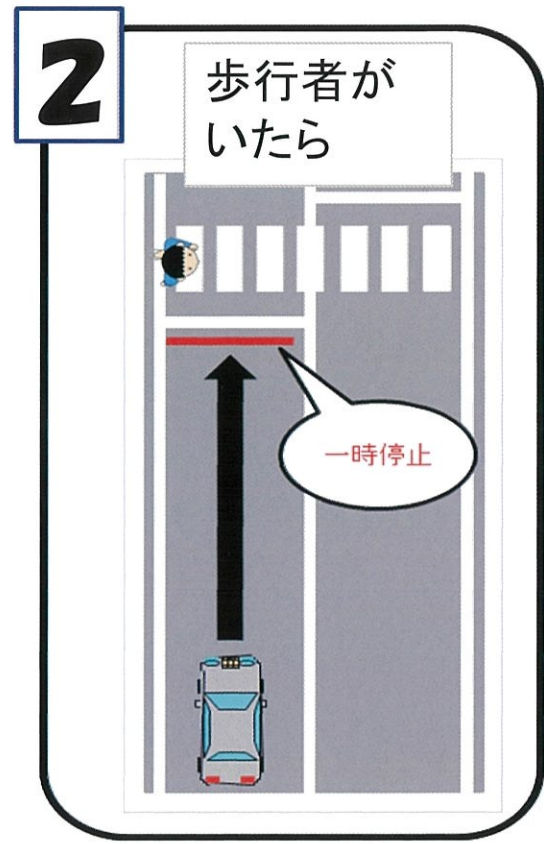

ヘッドライト

上向き下向き 防ぐ事故

40m

ロービーム

100m

ハイビーム

画:宇都宮メディア・アーツ専門学校
倉淵 めだか さん

ロービーム走行
(60km/h)
停止までの距離44m

ハイビーム走行
(60km/h)
停止までの距離44m

前照灯を上手に切り替えて、素早く道路上の危険を発見しましょう。

天童警察署

横断歩行者保護規定を守ろう！

警察では横断歩行者妨害の取締りを強化しています。