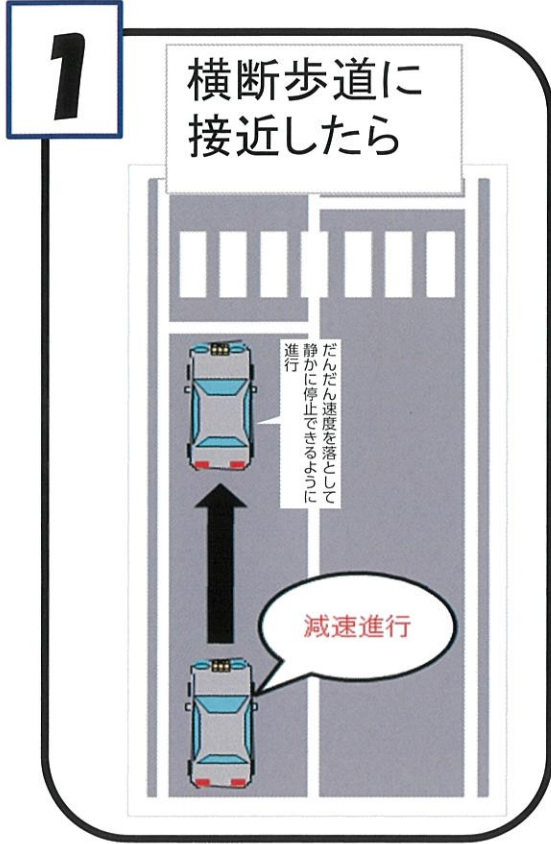

ヘッドライト

上向き下向き 防ぐ事故

40m

ロービーム

100m

ハイビーム

画:宇都宮メディア・アーツ専門学校
倉淵 めだか さん

ロービーム走行
(60km/h)
停止までの距離44m

ハイビーム走行
(60km/h)
停止までの距離44m

前照灯を上手に切り替えて、素早く道路上の危険を発見しましょう。

天童警察署

横断歩行者保護規定を守ろう！

警察では横断歩行者妨害の取締りを強化しています。