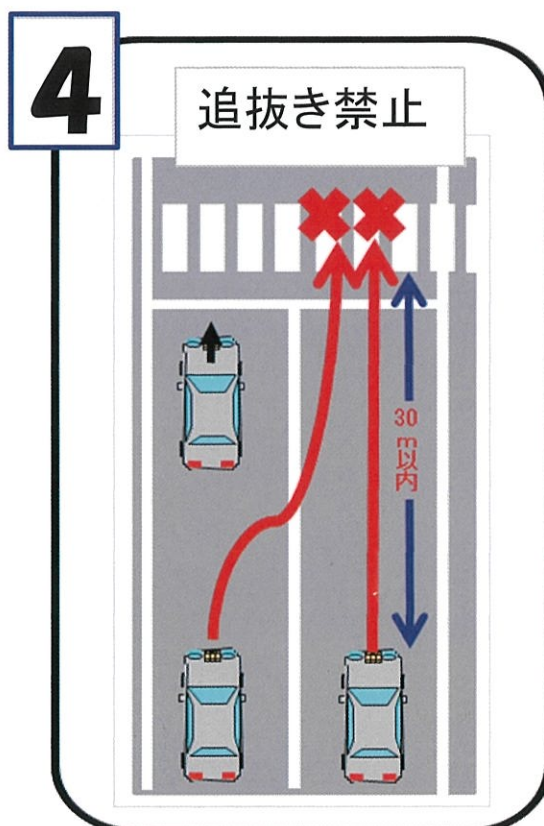

ヘッドライト

上向き下向き 防ぐ事故

40m

ロービーム

100m

ハイビーム

画:宇都宮メディア・アーツ専門学校
倉淵 めだか さん

ロービーム走行
(60km/h)
停止までの距離44m

ハイビーム走行
(60km/h)
停止までの距離44m

前照灯を上手に切り替えて、素早く道路上の危険を発見しましょう。

天童警察署

横断歩行者保護規定を守ろう！

警察では横断歩行者妨害の取締りを強化しています。