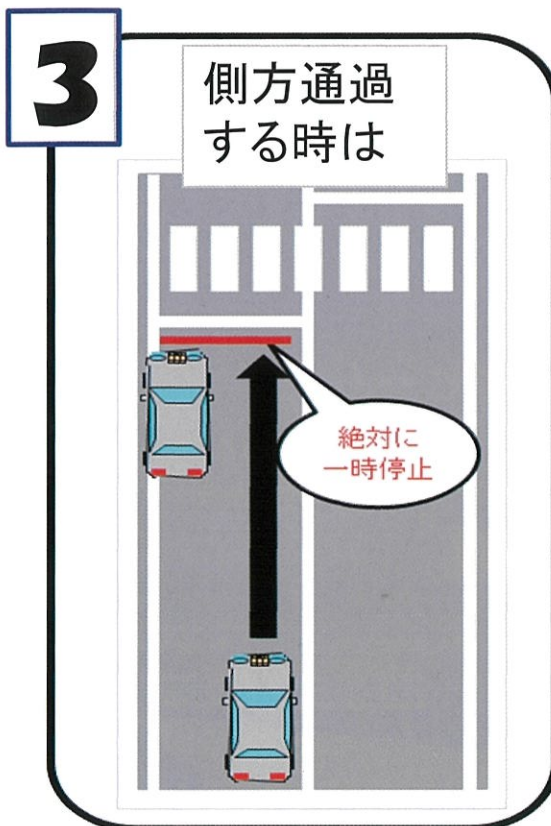

ヘッドライト

上向き下向き 防ぐ事故

40m

ロービーム

100m

ハイビーム

画:宇都宮メディア・アーツ専門学校
倉淵 めだか さん

ロービーム走行
(60km/h)
停止までの距離44m

ハイビーム走行
(60km/h)
停止までの距離44m

前照灯を上手に切り替えて、素早く道路上の危険を発見しましょう。

天童警察署

横断歩行者保護規定を守ろう！

警察では横断歩行者妨害の取締りを強化しています。