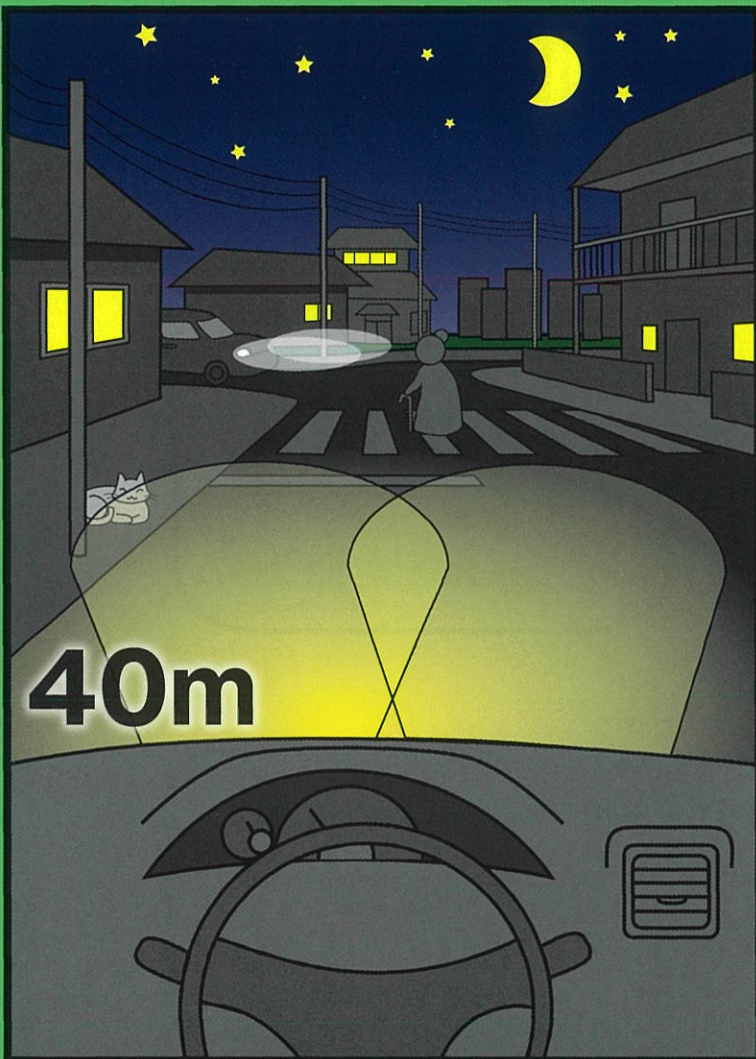

ヘッドライト

上向き下向き 防ぐ事故

40m

ロービーム

100m

ハイビーム

画:宇都宮メディア・アーツ専門学校
倉淵 めだか さん

ロービーム走行
(60km/h)
停止までの距離44m

ハイビーム走行
(60km/h)
停止までの距離44m

前照灯を上手に切り替えて、素早く道路上の危険を発見しましょう。

天童警察署

横断歩行者保護規定を守ろう！

警察では横断歩行者妨害の取締りを強化しています。