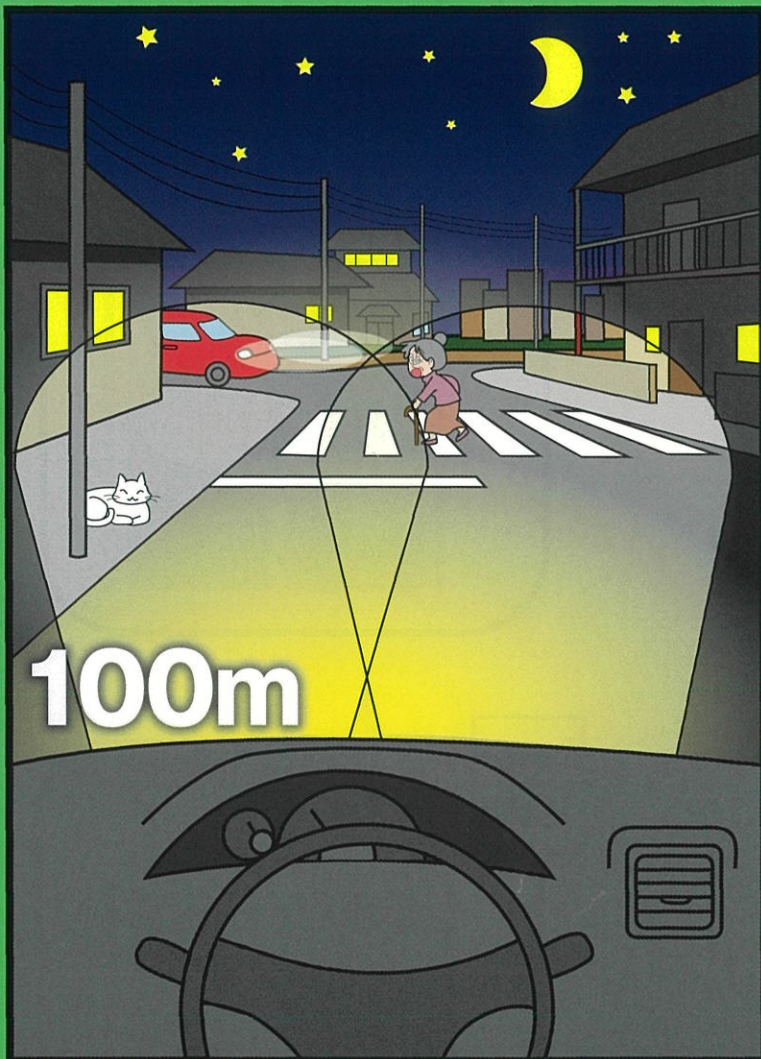

ヘッドライト

上向き下向き 防ぐ事故

40m

ロービーム

100m

ハイビーム

画:宇都宮メディア・アーツ専門学校
倉淵 めだか さん

ロービーム走行
(60km/h)
停止までの距離44m

ハイビーム走行
(60km/h)
停止までの距離44m

前照灯を上手に切り替えて、素早く道路上の危険を発見しましょう。

天童警察署

横断歩行者保護規定を守ろう！

警察では横断歩行者妨害の取締りを強化しています。